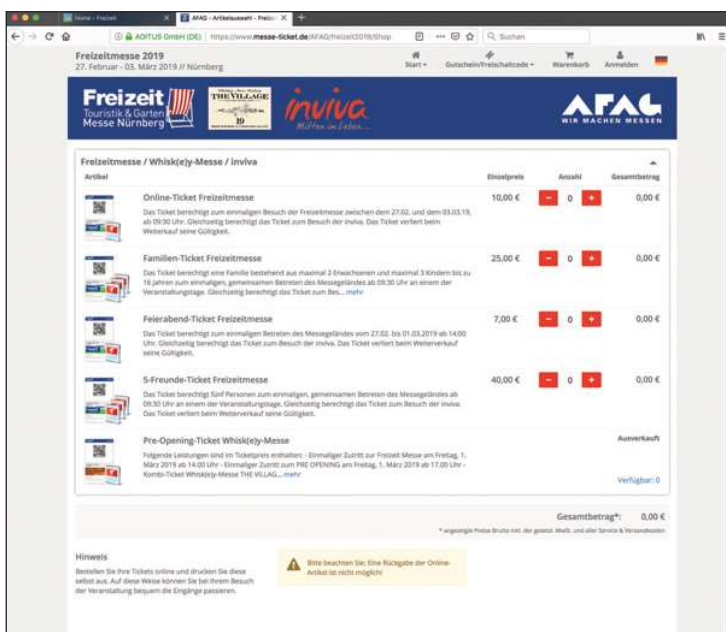

Sie haben jetzt ganz einfach die Möglichkeit, Ihren Kunden und Kontakten vergünstigte Messe-Tickets zur Verfügung zu stellen.  
**Es kostet Sie nichts und steigert Ihren Messeerfolg deutlich!**

**Wie funktioniert es?**

Im Ticket-Shop der Mainfranken-Messe können Besucher Eintrittskarten für € 8,- kaufen.

Hat der Besucher von Ihnen einen Promotion-Code bekommen und gibt diesen beim Ticketkauf ein, reduziert sich der Ticketpreis auf € 7,-.

Anwendungsbeispiel: „Lieber Kunde: mit dem Code **Beispielfirma19MFM** erhalten Sie unter [www.mainfranken-messe.de/ticket](http://www.mainfranken-messe.de/ticket) vergünstigte Mainfranken-Messe-Tickets.“